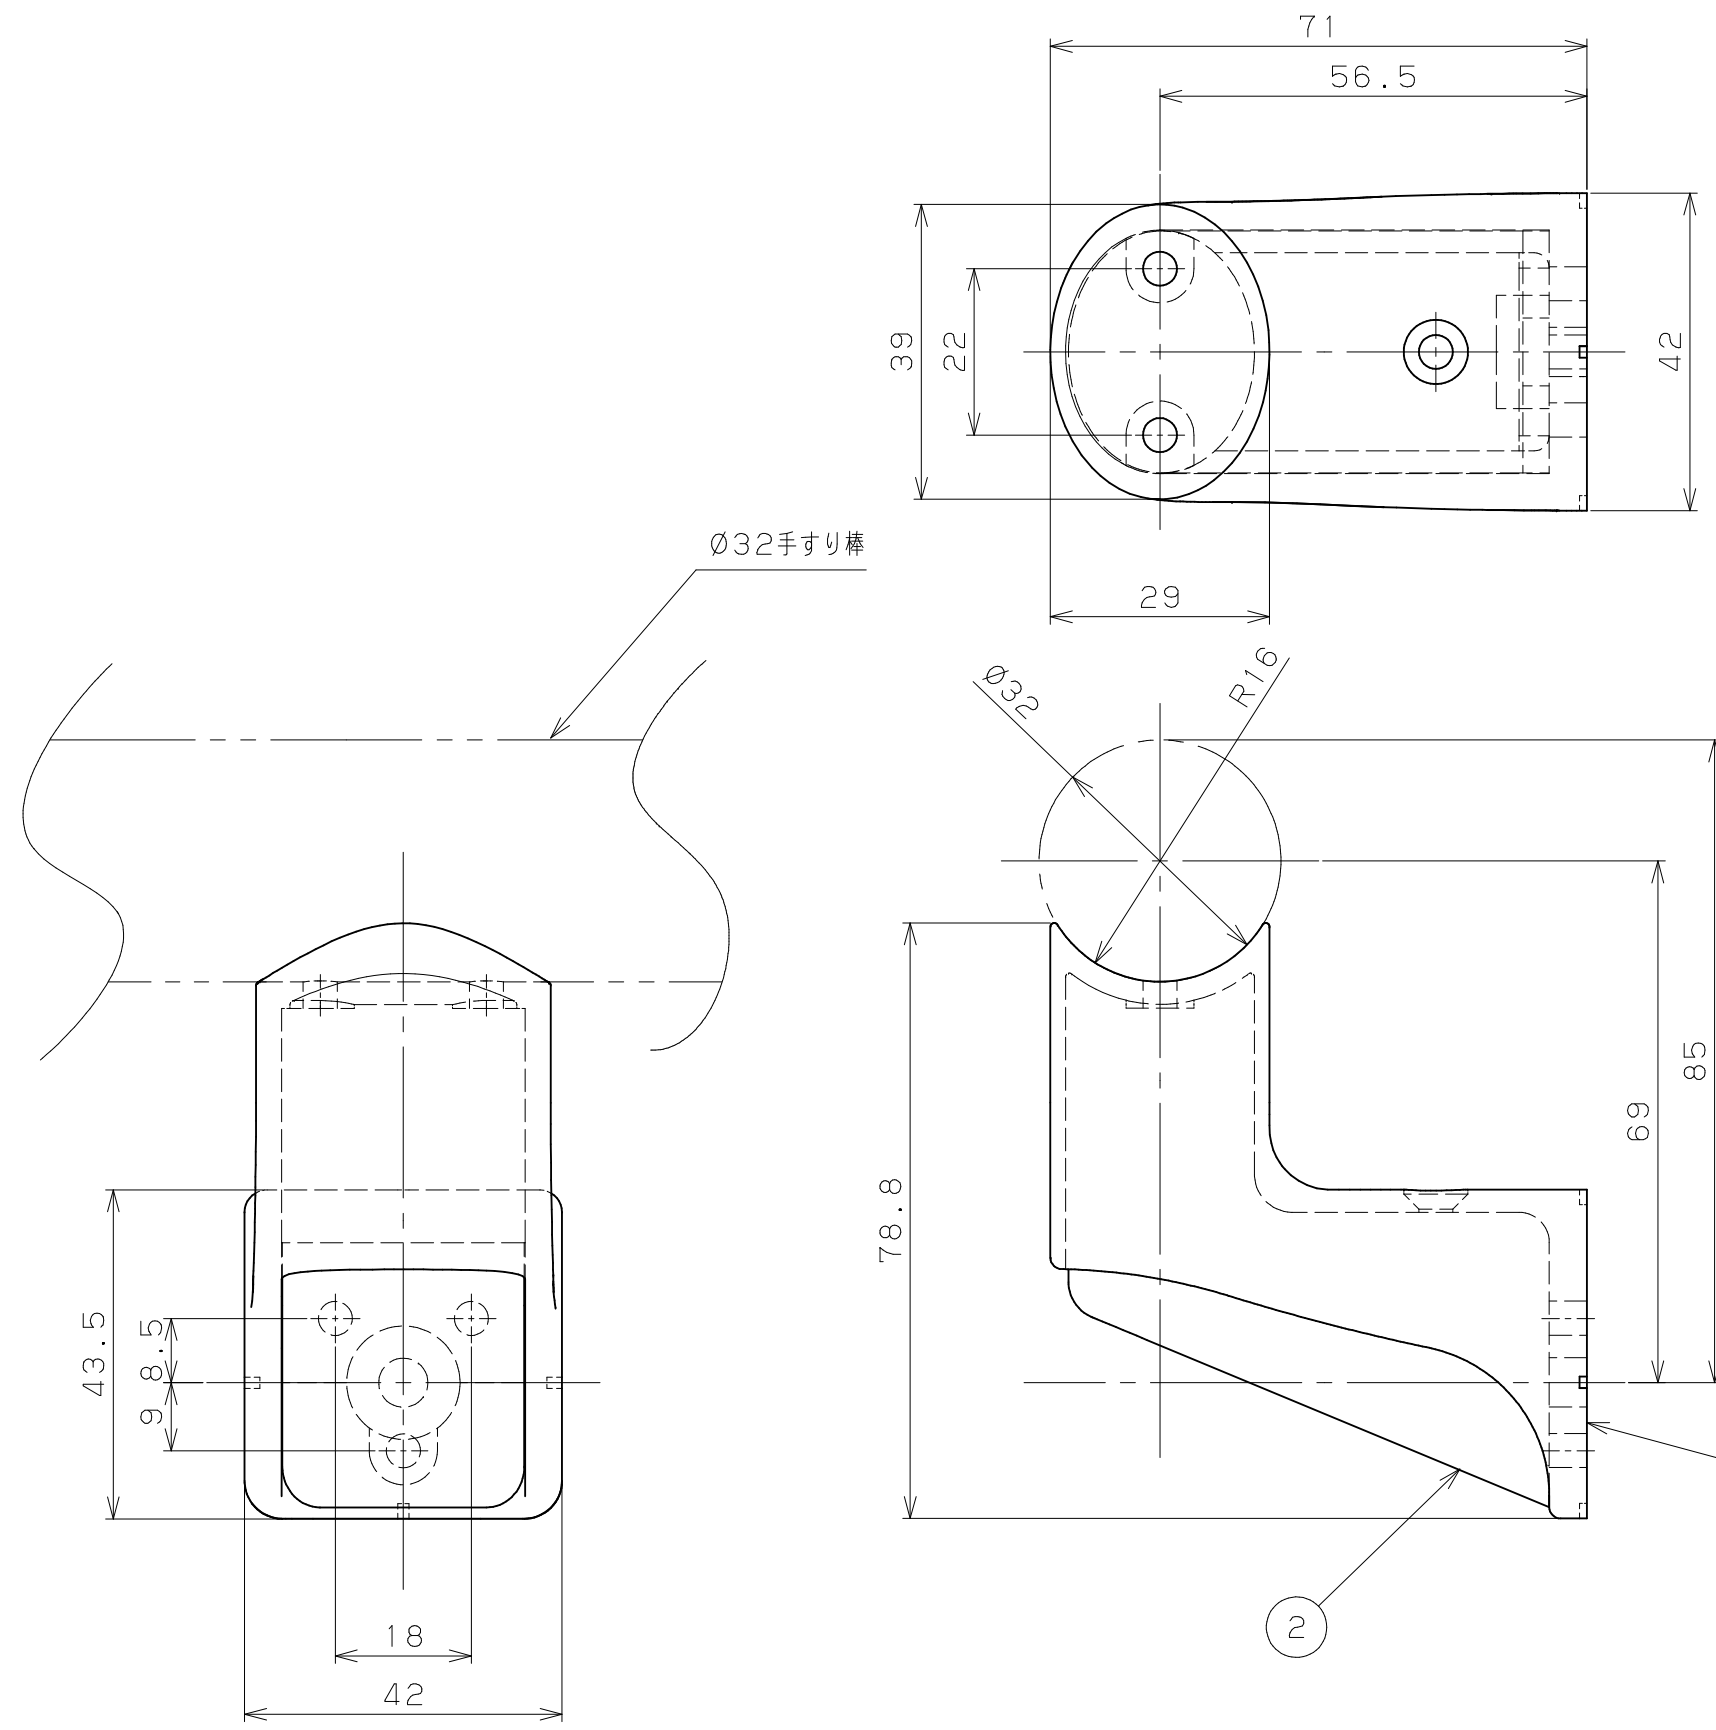

片番	訂正内容	日付	備考	押印	検印	承認
△						
△						

品名	商品コード	品番	木カバー色調	ブラケット色調
BAUHAUS 32	0403407	BEH-03D0	Dオーク	チタン
ブラケット横型 ハイブリッド	0403408	BEH-03L0	Lオーク	シルバー

品番	名称	数量	材質	表面処理	備考
5	カバー固定ボルト	1	SWCH18	頭部本体と同色塗装	六角穴付き皿ボルト4×10
4	手すり棒固定ねじ	2	SWCH18	ユニクロメッキ	⊕なベタッピンねじ1種溝付4×20
3	取付けねじ	3	SWCH18	ユニクロメッキ	⊕なベタッピンねじ1種溝付4×40
2	木カバー	1	アッシュ無垢材	ポリウレタン塗装	
1	32ブラケット横型 本体	1	ZDC2	アクリル焼付塗装	

記 事	名 称	BAUHAUS 32ブラケット横型 ハイブリッド	製 図 月 日	承 認	検 図	設 計	製 図	尺 度	1 / 1 /	マツメ株式会社 MAZROC CO., LTD.